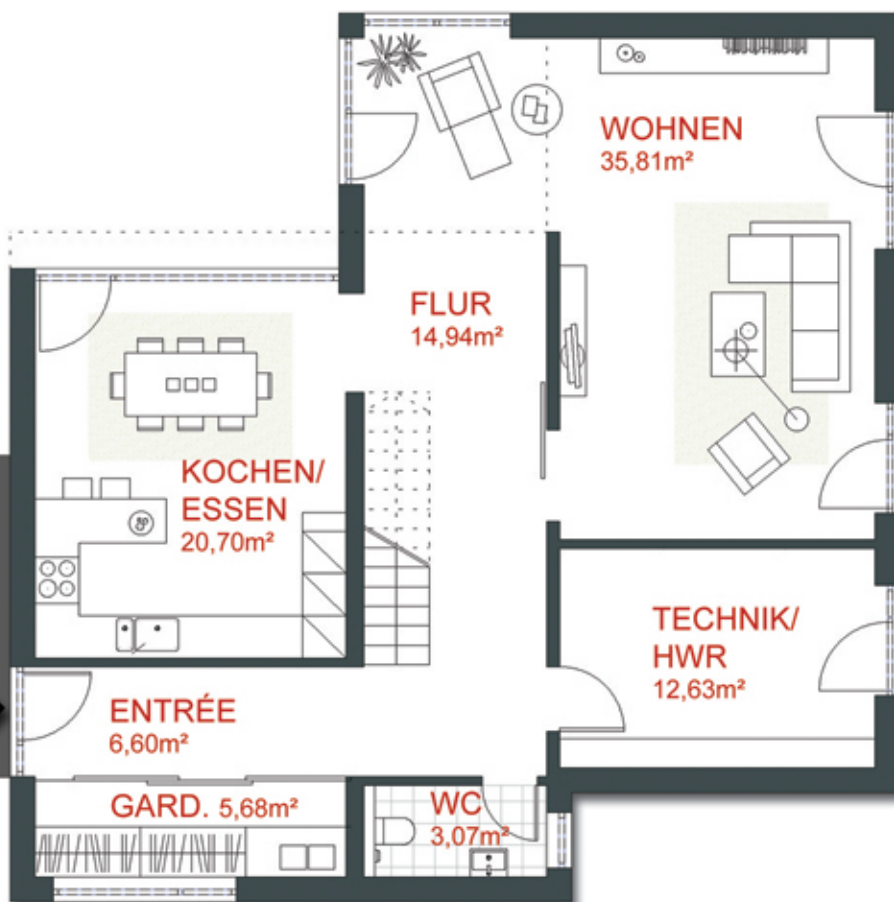

# Haus LUNA

-futuristisch-

## EG

Großzügige, helle Villa im Bauhaus-Stil.

Wohnfläche EG  
99,43 m<sup>2</sup>

individuelle LEBENS-art.

## Haus LUNA

- ° Offener, lichtdurchfluteter Wohnbereich
- ° Gäste-WC & Gardarobe im Eingangsbereich
- ° Großzügige Küche mit Kochinsel
- ° gemütlicher "Relax"-Balkon im OG

**PROBAU** MASSIVHAUS

*... die guten Häuser baut die*

**OG**

Wohnfläche OG  
73,93 m<sup>2</sup>

Nutzfläche OG  
73,93 m<sup>2</sup>

Gesamtwohnfläche  
173,36 m<sup>2</sup>

Gesamtnutzfläche  
173,36 m<sup>2</sup>

[www.probau-massivhaus.de](http://www.probau-massivhaus.de)