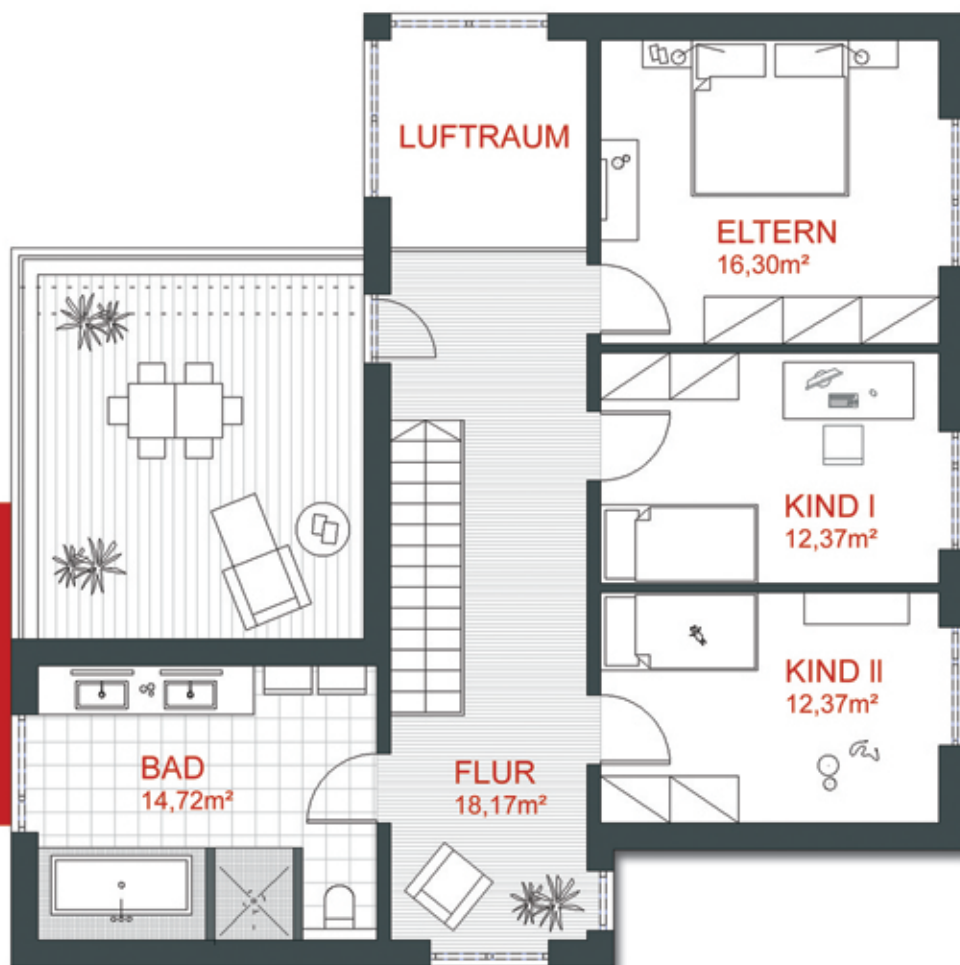

# Haus LUNA

-futuristisch-

## EG

Großzügige, helle Villa im Bauhaus-Stil.

Wohnfläche EG  
99,43 m<sup>2</sup>

individuelle LEBENS-art.

## Haus LUNA

- ° Offener, lichtdurchfluteter Wohnbereich
- ° Gäste-WC & Gardarobe im Eingangsbereich
- ° Großzügige Küche mit Kochinsel
- ° gemütlicher "Relax"-Balkon im OG

**PROBAU** MASSIVHAUS

*... die guten Häuser baut die*

**OG**

Wohnfläche OG  
73,93 m<sup>2</sup>

Nutzfläche OG  
73,93 m<sup>2</sup>

Gesamtwohnfläche  
173,36 m<sup>2</sup>

Gesamtnutzfläche  
173,36 m<sup>2</sup>

[www.probau-massivhaus.de](http://www.probau-massivhaus.de)